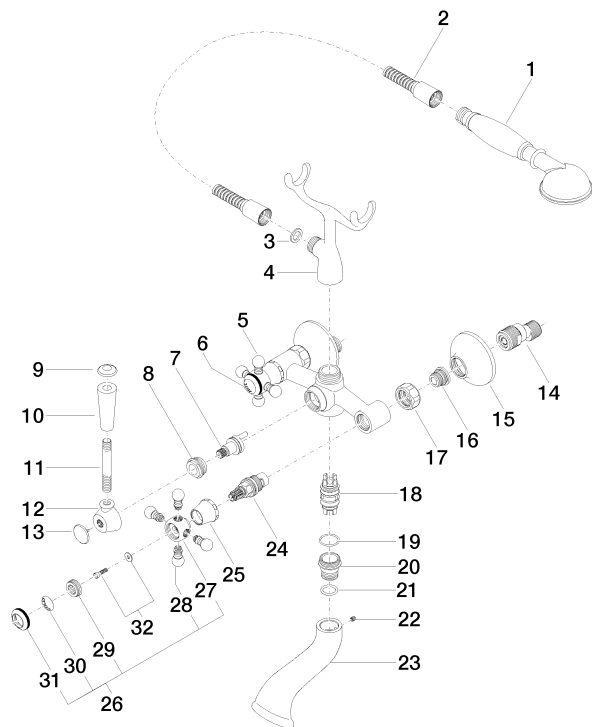

25 023 360

- sporgenza 160 mm
- Doccetta: COMPACT RAIN, portata max. 9 l/min (a 3 bar)
- Bocca: getto normale squadrato
- supporto doccetta
- Deviatore a rotazione vasca/doccia
- rosetta Ø 70 mm
- ingresso 1/2"
- interasse 153 mm
- Flessibile doccetta in metallo 1250mm con protezione antitorsione integrata
- portata max bocca 26 l/min

25 023 360
mm [inches]

Diagramma di portata

Certificati

WRAS_1512014. Belgaqua_21-378-
27_2.

25 023 360
Parts for other
finishes can be found
here: Cromato

25 023 360

Elenco delle parti di ricambio

N.	Codice articolo	Denominazione	Quantità necessaria	Tempo di produzione
1	28 002 970-99	MADISON Doccetta in metallo con manico in porcellana - Dark Platinum spazzolato	1	30
2	28 104 970-99	Flessibile metallico per doccia 1/2" x 1/2" x 1250 mm - Dark Platinum spazzolato	1	2
3	90 14 20 002 00 90	guarnizione	1	2
4	04 17 20 010 00-99	sostegno	1	30
5	04 20 36 002 07-99	manopola (hot)	1	30
6	09 26 01 011 90	accessori	1	2
7	90 15 01 001 00 90	deviatore	1	2
8	09 23 10 007 90	dado	1	2
9	09 30 30 062-99	vite	1	30
10	11 170 370-99	MADISON Impugnatura leva - Dark Platinum spazzolato	1	30
11	09 28 22 013 90	tubo	1	2
12	09 18 20 011-99	alloggio	1	30
13	09 30 30 064-99	vite	1	30
14	04 11 04 030 00 90	attacco	2	2
15	09 27 39 010-99	rosetta	2	30
16	04 29 05 014 00 90	ugello	2	2
17	09 23 30 010-99	dado	2	30
18	90 21 10 010 00 90	inserto	1	2
19	90 14 10 056 00 90	guarnizione	1	2
20	09 24 03 123 20 90	ugello	1	2
21	09 14 10 022 90	guarnizione	1	2
22	90 31 11 030 00 90	perno	1	2
23	09 11 06 033 20-99	bocca di erogazione	1	30
24	90 90 03 131 00 90	parte superiore	2	2
25	09 21 02 055-99	copertura	2	30
26	04 20 36 002 06-99	manopola (cold)	1	30
27	09 20 36 002-99	manopola	2	30
28	09 20 36 004-99	manopola	8	30
29	09 20 83 006 90	manopola	2	2
30	09 26 01 010 90	accessori	1	2
31	09 20 36 005-99	manopola	2	30
32	04 30 30 029 00 90	set di fissaggio	2	2