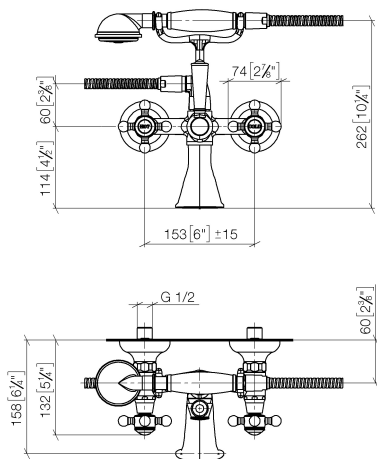

25 023 360

- sporgenza 160 mm
- Doccetta: COMPACT RAIN, portata max. 9 l/min (a 3 bar)
- Bocca: getto normale squadrato
- supporto doccetta
- Deviatore a rotazione vasca/doccia
- rosetta Ø 70 mm
- ingresso 1/2"
- interasse 153 mm
- Flessibile doccetta in metallo 1250mm con protezione antitorsione integrata
- portata max bocca 26 l/min

25 023 360
mm [inches]

Diagramma di portata

Certificati

WRAS_1512014. Belgaqua_21-378-
27_2.

25 023 360
Parts for other
finishes can be found
here: Cromato

25 023 360

Elenco delle parti di ricambio

N.	Codice articolo	Denominazione	Quantità necessaria	Tempo di produzione
1	28 002 970-99	MADISON Doccetta in metallo con manico in porcellana - Dark Platinum spazzolato	1	30
2	28 104 970-99	Flessibile metallico per doccia 1/2" x 1/2" x 1250 mm - Dark Platinum spazzolato	1	2
3	90 14 20 002 00 90	guarnizione	1	2
4	04 17 20 010 00-99	sostegno	1	30
5	04 20 36 002 07-99	manopola (hot)	1	30
6	09 26 01 011 90	accessori	1	2
7	90 15 01 001 00 90	deviatore	1	2
8	09 23 10 007 90	dado	1	2
9	09 30 30 062-99	vite	1	30
10	11 170 370-99	MADISON Impugnatura leva - Dark Platinum spazzolato	1	30
11	09 28 22 013 90	tubo	1	2
12	09 18 20 011-99	alloggio	1	30
13	09 30 30 064-99	vite	1	30
14	04 11 04 030 00 90	attacco	2	2
15	09 27 39 010-99	rosetta	2	30
16	04 29 05 014 00 90	ugello	2	2
17	09 23 30 010-99	dado	2	30
18	90 21 10 010 00 90	inserto	1	2
19	90 14 10 056 00 90	guarnizione	1	2
20	09 24 03 123 20 90	ugello	1	2
21	09 14 10 022 90	guarnizione	1	2
22	90 31 11 030 00 90	perno	1	2
23	09 11 06 033 20-99	bocca di erogazione	1	30
24	90 90 03 131 00 90	parte superiore	2	2
25	09 21 02 055-99	copertura	2	30
26	04 20 36 002 06-99	manopola (cold)	1	30
27	09 20 36 002-99	manopola	2	30
28	09 20 36 004-99	manopola	8	30
29	09 20 83 006 90	manopola	2	2
30	09 26 01 010 90	accessori	1	2
31	09 20 36 005-99	manopola	2	30
32	04 30 30 029 00 90	set di fissaggio	2	2